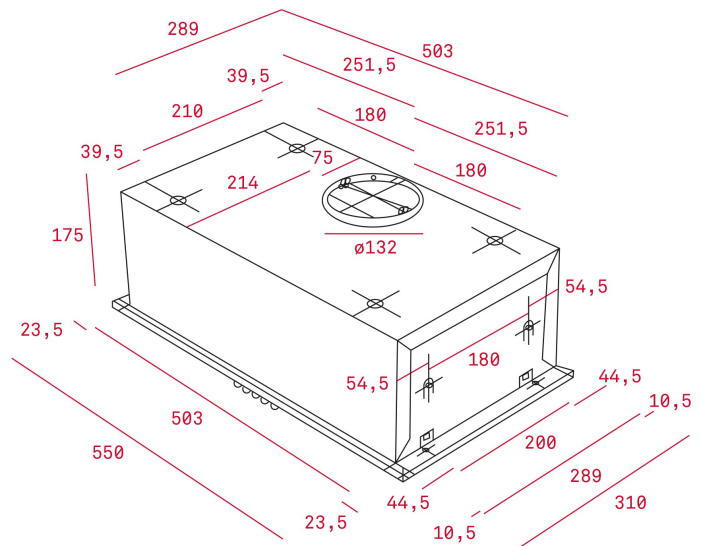

REF. 40446706
EAN. 8421152074756

TEKA

GFH 55

PRODUKTDDETAILS

Lüfterbaustein

Befestigung in einem 60cm Oberschrank DT Motor

Absaugleistung min. 223 m³/h - max. 329 m³/h Abluftbetrieb

Umluftbetrieb möglich

Halogen Beleuchtung

3-stufige Leistungsregelung

Aluminium-Fettfilter

Bedienung über Kurzhubtasten

MASSE

Produkthöhe (mm):

Produktbreite (mm):

Produkttiefe (mm):

Produktlänge (mm):

Netto-Gewicht (kg):

TECH SPECS

BESONDERE MERKMALE

PRODUKTINFORMATIONSBLETT
- DELEGIERTE VERORDNUNG
(EU) 65/2014

Haubentyp: Integriert

Stil: Einbauhauben

Name oder Warenzeichen des Lieferanten: TEKA