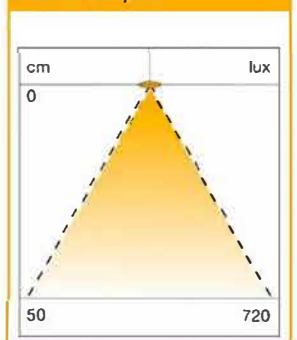

ON/OFF

**SV16
1m**

LED

230 V

Corner Compact

Lichtverteilungsdiagramm